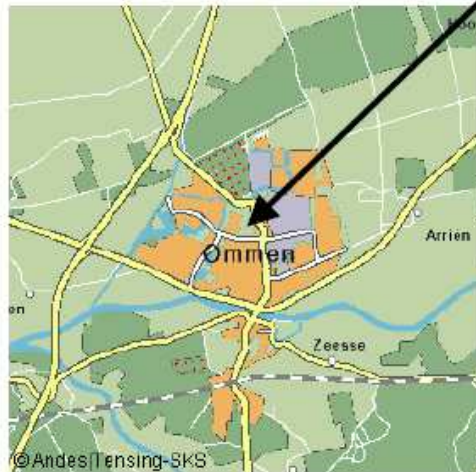

Chevalleraustraart 4
7731 EE Ommen
Tel: 0529-469600
Fax: 0529- 452579
E-mail: ommen@vanelderen.nl

Routebeschrijving

Vanuit Zwolle

- N34 richting Ommen
- Na viaduct (kruising met N348) linksaf (Danteweg)
- Einde weg rechtsaf (Chevalleraustraart)

Ons kantoor bevindt zich na ca. 100 m. aan de linkerhand

Vanuit Deventer

- N348 richting Ommen
- Afslag N34 richting Ommen (rechtsaf onderaan afrit)
- Eerste weg links (Danteweg)
- Einde weg rechtsaf (Chevalleraustraart)

Ons kantoor bevindt zich na ca. 100 m. aan de linkerhand

Vanuit Hoogeveen

- N348 richting Ommen
- Afslag N34 richting Ommen (linksaf onderaan afrit)
- Eerste weg links (Danteweg)
- Einde weg rechtsaf (Chevalleraustraart)

Ons kantoor bevindt zich na ca. 100 m. aan de linkerhand

Vanuit Hardenberg

- N34 richting Ommen
- Bij kruising centrum rechtdoor
- Na ca. 300 m. rechtsaf (Chevalleraustraart)

Ons kantoor bevindt zich na ca. 100 m. aan de linkerhand